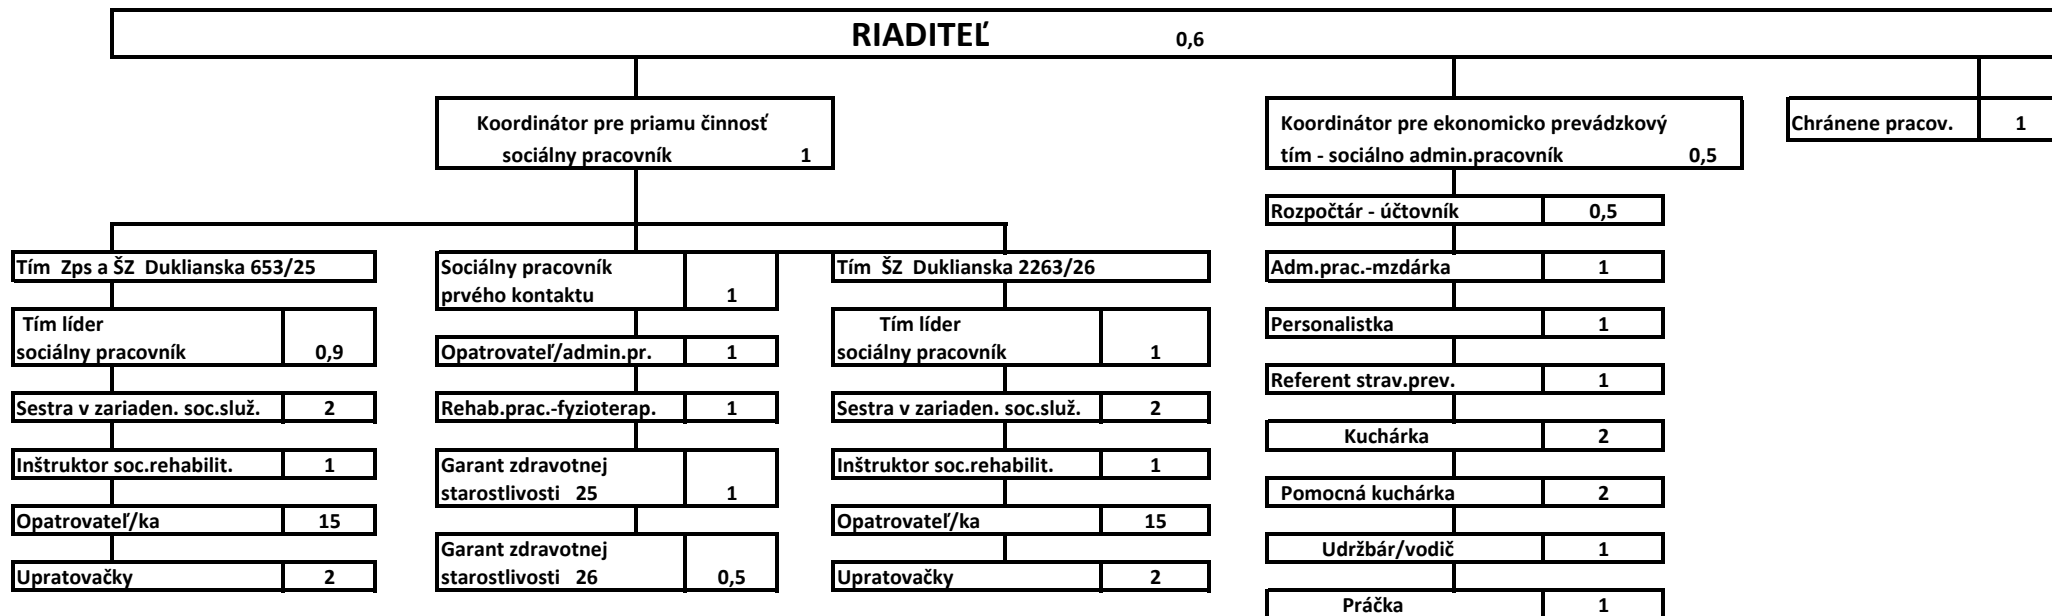

# ORGANIZAČNÁ ŠTRUKTÚRA ATRIUM SVIDNÍK, n.o. OD 01.06.2021

Celkový počet uväzkov		59
ZPS:	celkový počet zamestnancov	9,6
	z toho odborní	8,3
ŠZ Duklianska 25	celkový počet zamestnancov	19,1
	z toho odborní	13,9
ŠZ Duklianska 26	celkový počet zamestnancov	29,3
	z toho odborní	22,3
Chránene pracovisko		1